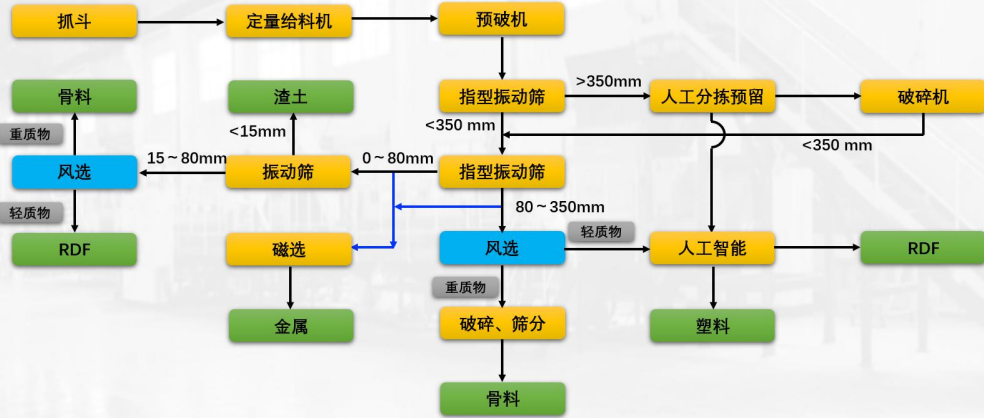

定制化分选工艺—装修垃圾

定制化分选工艺—拆除垃圾

以风选为核心理念的分选工艺

物料风选的核心：**砖瓦石块含杂量是装修/拆除垃圾干法分选成功与否关键节点。**