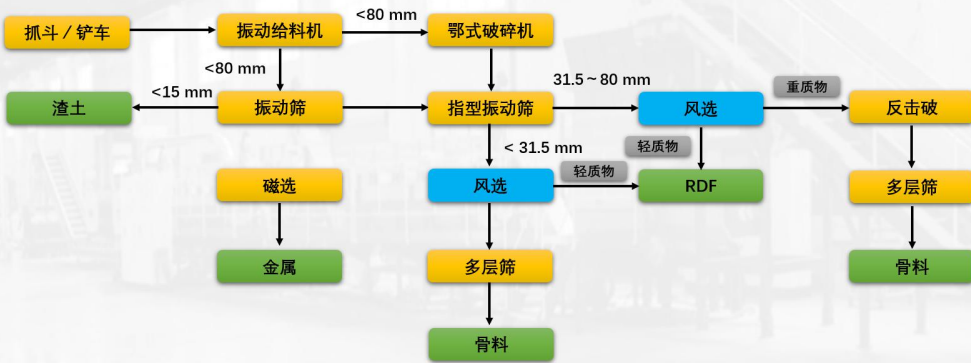

定制化分选工艺—装修垃圾

定制化分选工艺—拆除垃圾

以风选为核心理念的分选工艺

物料风选的核心：**砖瓦石块含杂量是装修/拆除垃圾干法分选成功与否关键节点。**